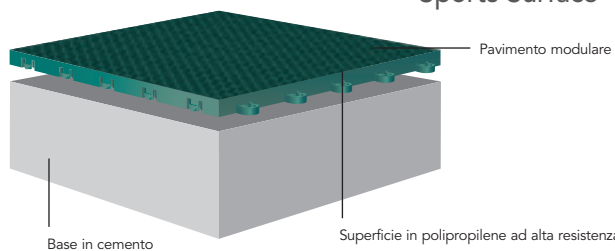

### SPECIFICHE

<b>SISTEMA</b>	Polipropilene Modulare
<b>RIMBALZO</b>	ASTM F1551 sec. 31: 101.8%
<b>PROVA CARICO</b>	170 psi
<b>FRIZIONE</b>	ASTM C1028: Asciutto / Bagnato 0.53 / 0.55
<b>ASSORBIM. SHOCK</b>	ASTM F 1292* Supera test di caduta da 61cm
<b>VELOCITA'</b>	ITF CS/01/01-05-133: 52.1 (Superficie Veloce)
<b>TEST ABRASIONE</b>	ASTM D4060: .31 grammi
<b>DIMENSIONI</b>	12" x 12" x 5/8" 30.5cm x 30.5cm x 15.8mm
<b>GAMMA COLORI</b>	Bright Blue, Burgundy, Dark Blue, Evergreen, Gray, Clover, Grape, Bright Red, Titanium, Sand, Mustard, Steel Blue, Green, Tennis Blue, Granite, Earth, Terra-Cotta, Kiwi, Brick Red, Black Colori speciali a richiesta