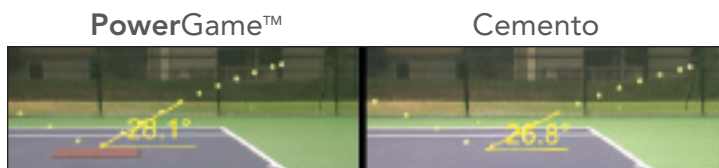

### BENEFICI

- Lateral Forgiveness™ - Riduce lo stress e l'affaticamento articolare
- Classificato velocità 3 dalla International Tennis Federation
- Design brevettato - Superficie uniforme che consente di drenare l'acqua dal campo fornendo nel contempo un eccellente rimbalzo della palla ed una grande trazione
- Sicurezza superiore - Azienda leader nella riduzione dell'abrasione della pelle e nella protezione dall'impatto con la superficie
- PowerGame™ ha un rimbalzo praticamente identico al cemento essendo però superficie ben più confortevole per un gioco più attivo e prolungato